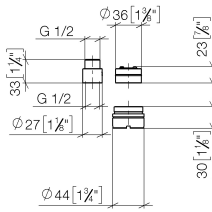

## Verlängerung 20 mm -

---

12 869 970 90

- bis 20 mm: 1x 12 869 970 90
- 21 mm - 40 mm: 2x 12 869 970 90

Für 35 860 970 90

Nicht geeignet zur Kombination mit META PURE (36 86X 664-FF).

## Verlängerung 20 mm -

---

12 869 970 90

mm [inches]

Verlängerung 20 mm -

12 869 970 90

Ersatzteilstückliste

Nr.	Artikelnummer	Benennung	Verbaumenge	Lieferzeit
1	09 24 03 072 10 90	Nippel	1	2
2	09 14 10 190 90	Dichtung	1	2
3	09 14 10 102 90	Dichtung	1	2